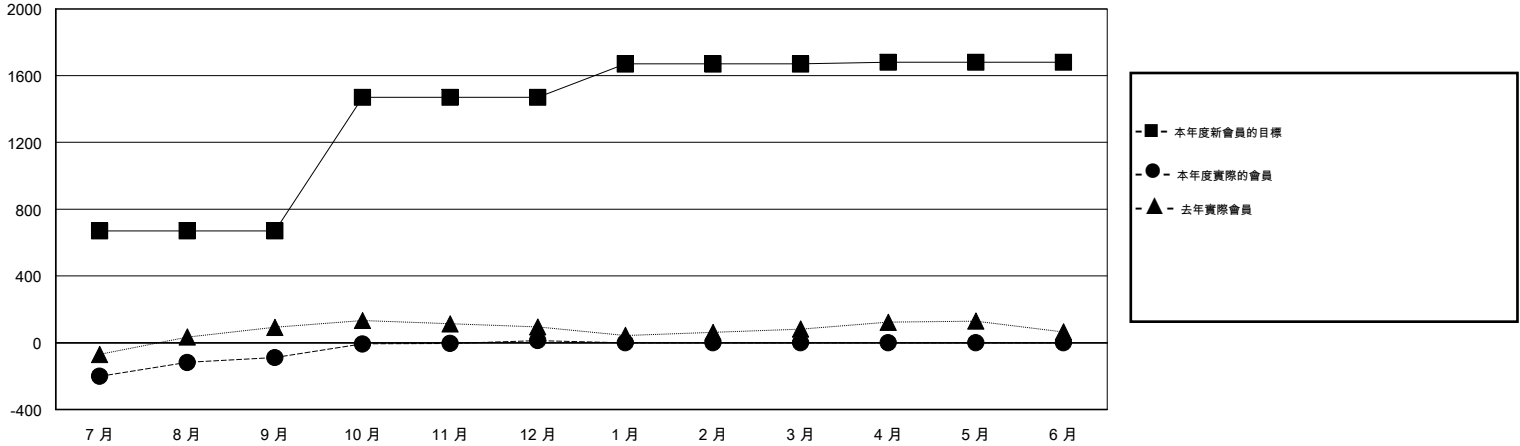

目標和實際會員累積

已取消的分會: 1

41 CLUBS OF 45 增添1位或以上的新會員

性別分佈

男 850 (57.78%)
女 621 (42.22%)

放棄的會員

[點擊這裡取得健康評估資料](#)

過世	0
分會已取消	0
其他	376
總計	376

家庭單位會員	117
戶長	57
非戶長	60