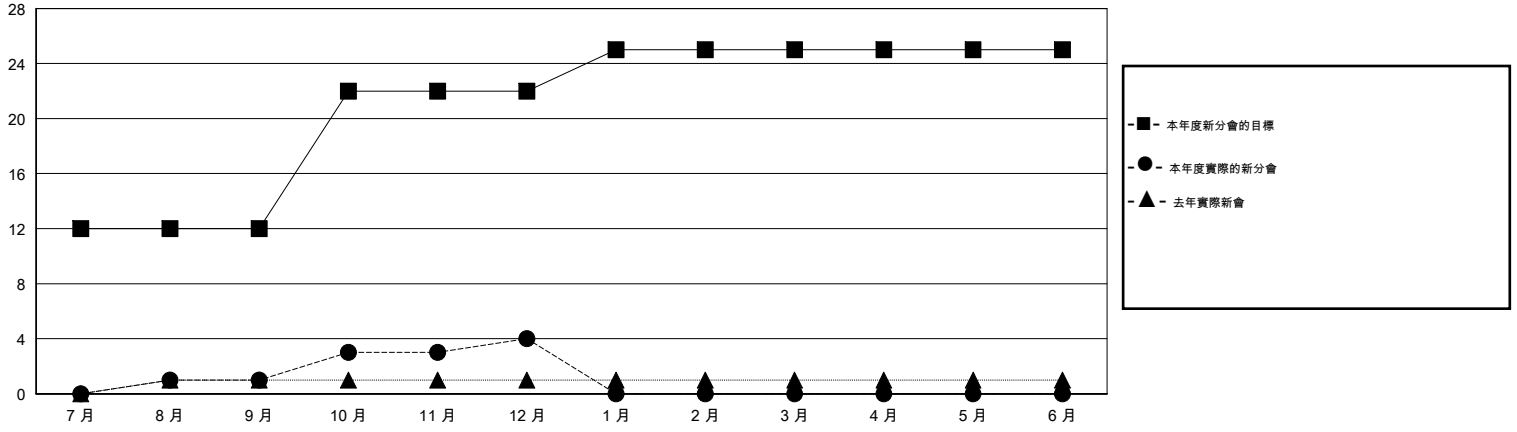

MONTHLY MEMBERSHIP PROGRESS REPORT

District 390

Results as of: 12/31/2016

GMT: ZE RAN SU

地點 CHINA

GMT憲章區 5

分會				
成果 2016-2017				
季	新分會目標	新會	會員流失的分會	淨增/減
7月/8月/9月	12	1	1	0
10月/11月/12月	10	3	0	3
1月/2月/3月	3	0	0	0
4月/5月/6月	0	0	0	0

位會員@每位須繳				
成果 2016-2017				
季	新會員目標	增加的授証/新會員	退會人數	淨增/減
7月/8月/9月	670	246	335	-89
10月/11月/12月	800	143	41	102
1月/2月/3月	200	0	0	0
4月/5月/6月	10	0	0	0

目標與實際新會累積